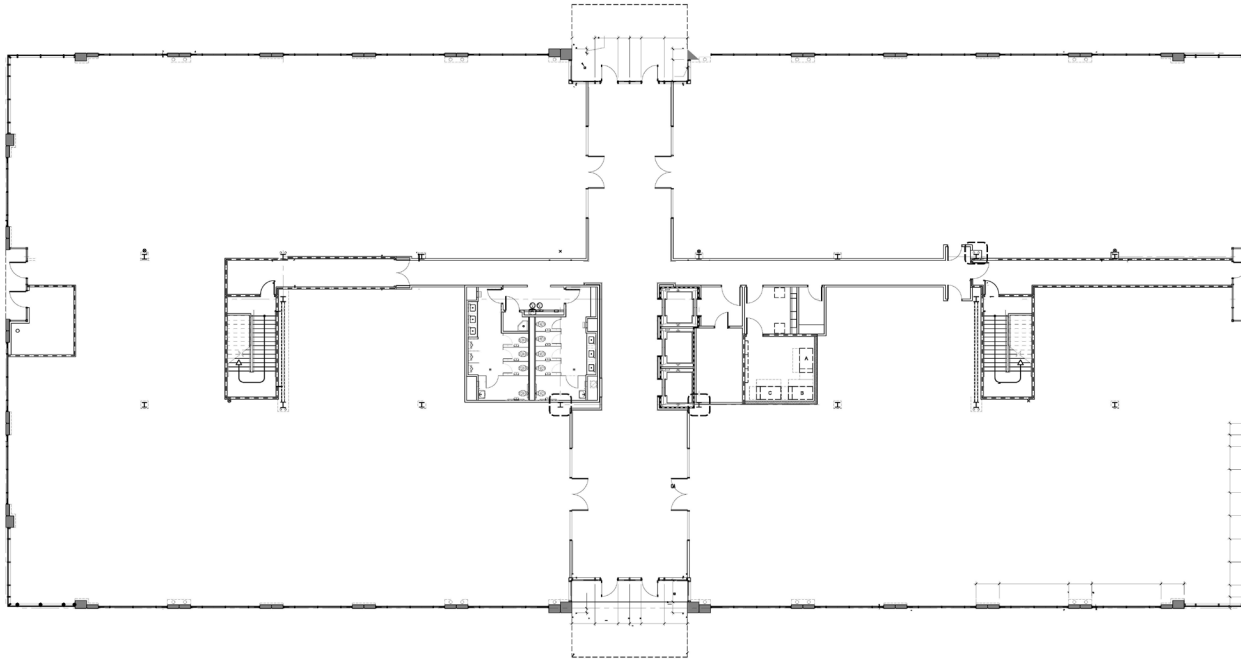

# First floor

24,827 r.s.f.

**Park Place at Nocatee**  
**100 Palmetto Park Place**  
**Ponte Vedra, FL 32081**

**Preston Phillips**  
+1 904 559 3916  
preston.phillips@am.jll.com

**Jesse Shimp**  
+1 904 559 3910  
jesse.shimp@am.jll.com